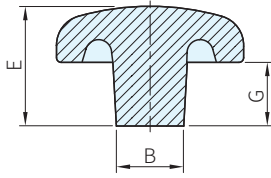

材質	處理
鑄鐵	噴砂

圖1

圖2

圖3

品號	型式	A	B	C H7	D	E	F	G	H	I	J	質量 g	庫存
24650.0032	圖1	32	12	-	-	21	-	10	-	-	-	55	•
24650.0040		40	14			26		13				82	•
24650.0050		50	18			34		17				150	•
24650.0063		63	20			42		21				260	•
24650.0080		80	25			52		25				510	•
24650.0232	圖2	32	12	6	-	-	20	15	12	-	-	50	•
24650.0240		40	14	8			25	18	15			74	•
24650.0250		50	18	10			32	21	18			135	•
24650.0263		63	20	12			40	25	22			235	•
24650.0280	80	25	16	50	32	28	460	•					
24650.0432	圖3	32	12	-	M6	-	20	-	-	12	-	50	•
24650.0440		40	14		M8		25			15		74	•
24650.0450		50	18		M10		32			18		135	•
24650.0463		63	20		M12		40			22		235	•
24650.0480		80	25		M16		50			28		460	•