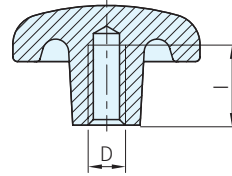

材質	處理
鑄鐵	噴砂

圖1

圖2

圖3

品號	型式	A	B	C H7	D	E	F	G	H	I	J	質量 g	庫存
24650.0032	圖1	32	12	-	-	21	-	10	-	-	-	55	•
24650.0040		40	14			26		13				82	•
24650.0050		50	18			34		17				150	•
24650.0063		63	20			42		21				260	•
24650.0080		80	25			52		25				510	•
24650.0232	圖2	32	12	6	-	-	20	15	12	-	-	50	•
24650.0240		40	14	8			25	18	15			74	•
24650.0250		50	18	10			32	21	18			135	•
24650.0263		63	20	12			40	25	22			235	•
24650.0280	80	25	16	50	32	28	460	•					
24650.0432	圖3	32	12	-	M6	-	20	-	-	12	-	50	•
24650.0440		40	14		M8		25			15		74	•
24650.0450		50	18		M10		32			18		135	•
24650.0463		63	20		M12		40			22		235	•
24650.0480		80	25		M16		50			28		460	•