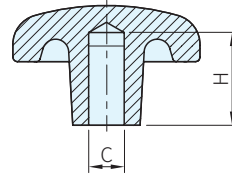

材質	處理
鑄鐵	噴砂

圖1

圖2

圖3

品號	型式	A	B	C H7	D	E	F	G	H	I	J	質量 g	庫存
24650.0032	圖1	32	12	-	-	21	-	10	-	-	-	55	•
24650.0040		40	14			26		13				82	•
24650.0050		50	18			34		17				150	•
24650.0063		63	20			42		21				260	•
24650.0080		80	25			52		25				510	•
24650.0232	圖2	32	12	6	-	-	20	15	12	-	-	50	•
24650.0240		40	14	8			25	18	15			74	•
24650.0250		50	18	10			32	21	18			135	•
24650.0263		63	20	12			40	25	22			235	•
24650.0280	80	25	16	50	32	28	460	•					
24650.0432	圖3	32	12	-	M6	-	20	-	-	12	-	50	•
24650.0440		40	14		M8		25			15		74	•
24650.0450		50	18		M10		32			18		135	•
24650.0463		63	20		M12		40			22		235	•
24650.0480		80	25		M16		50			28		460	•